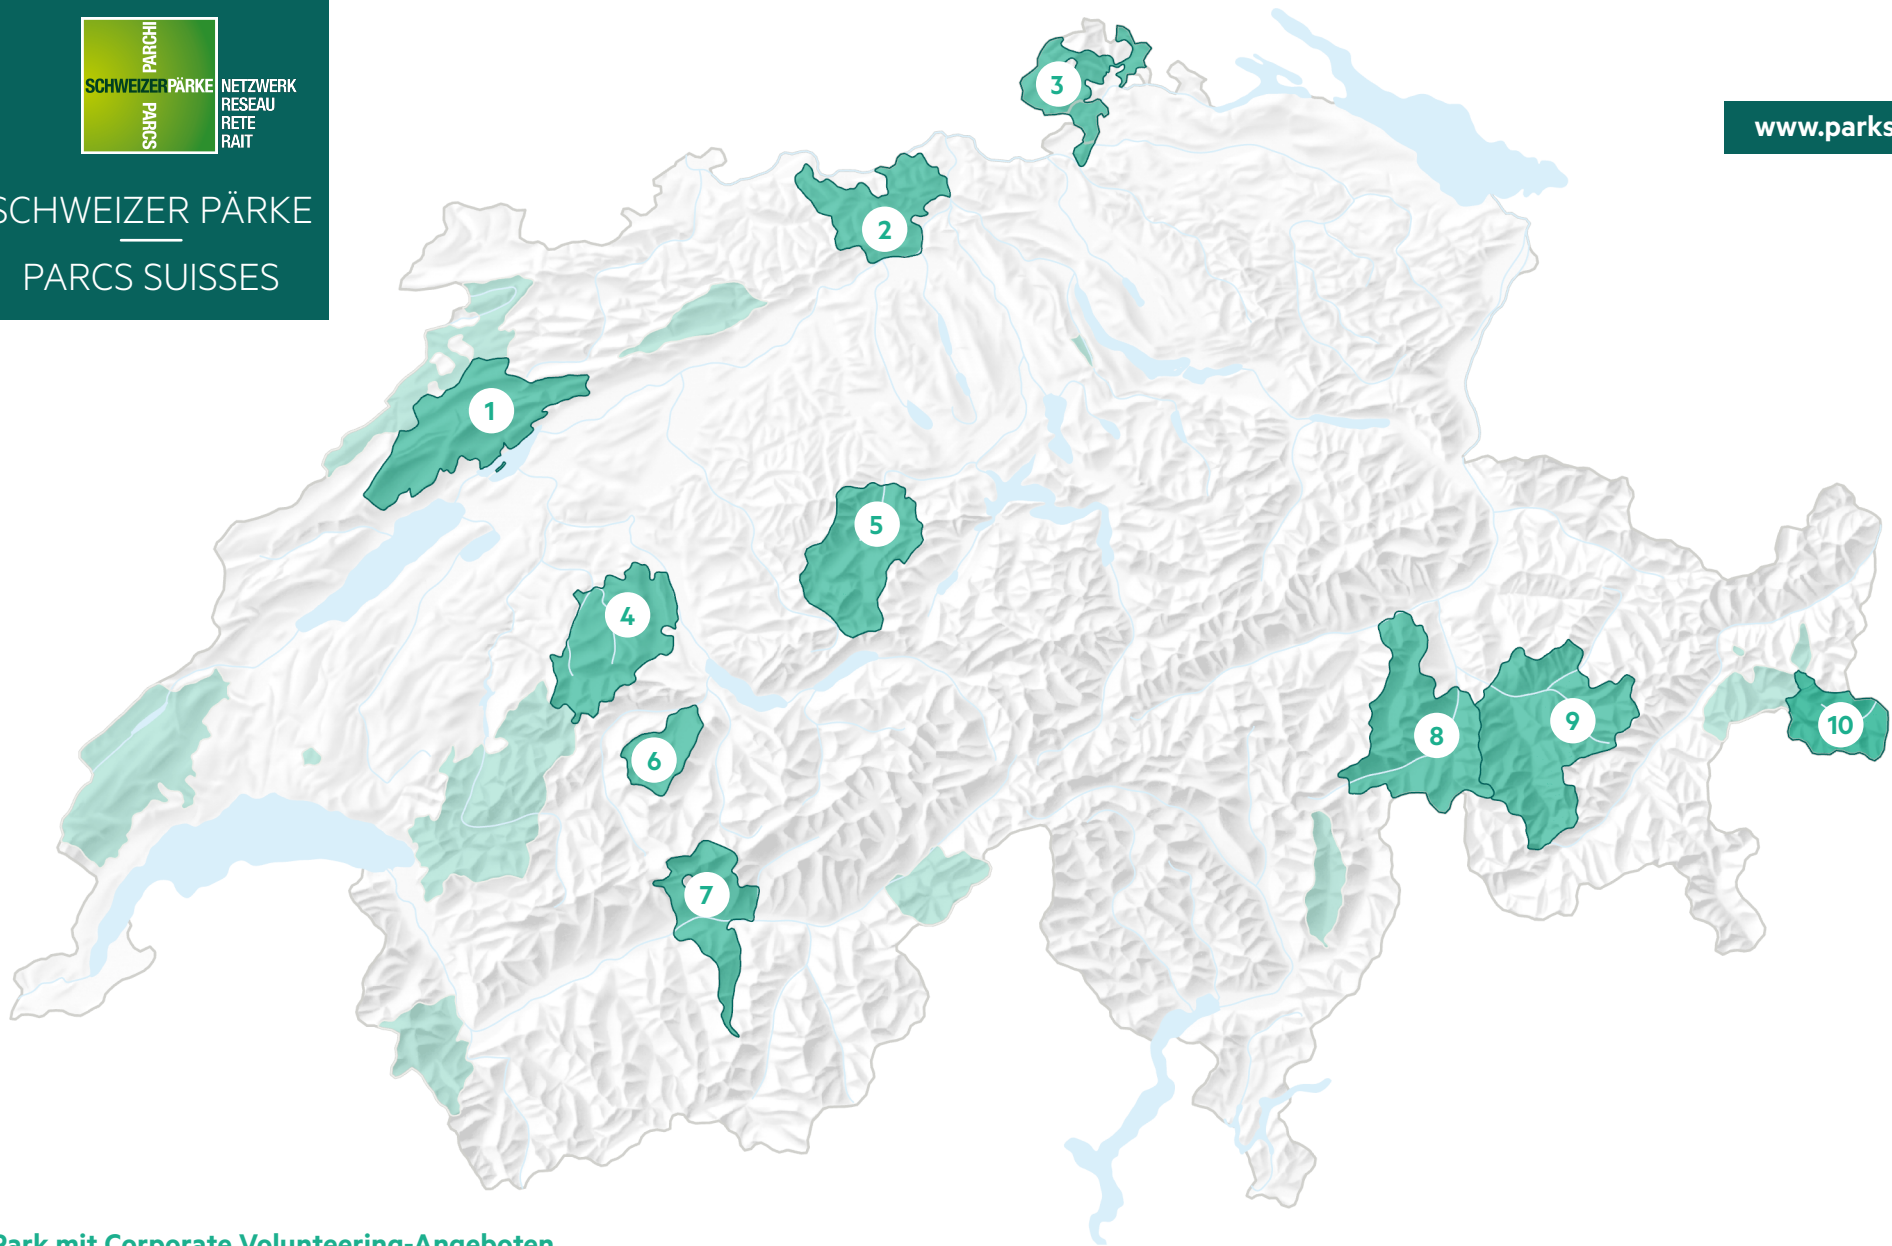

SCHWEIZER PÄRKE
PARCS SUISSES

www.parks.swiss

■ Park mit Corporate Volunteering-Angeboten

- 1 | Parc régional Chasseral
- 2 | Jurapark Aargau
- 3 | Regionaler Naturpark Schaffhausen
- 4 | Naturpark Gantrisch
- 5 | UNESCO Biosphäre Entlebuch

- 6 | Naturpark Diemtigtal
- 7 | Naturpark Pfyn-Finges
- 8 | Naturpark Beverin
- 9 | Parc Ela
- 10 | Biosfera Val Müstair